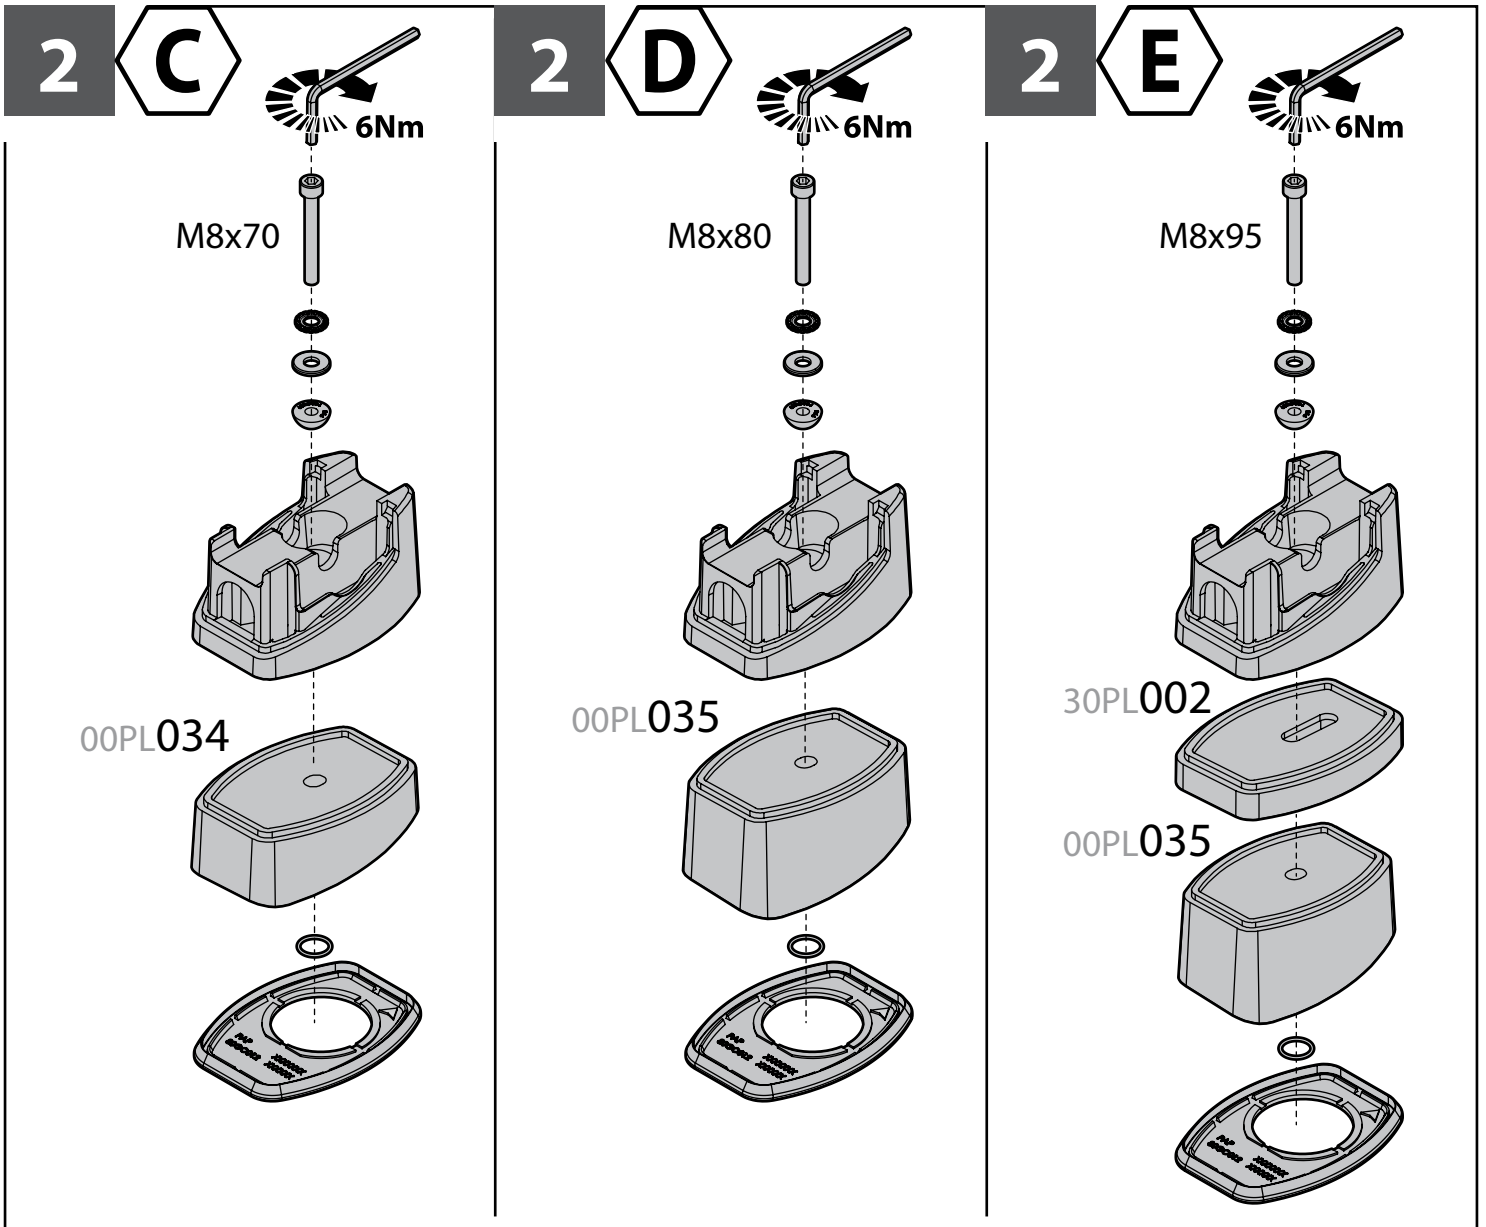

VOLKSWAGEN CADDY MAXI
VOLKSWAGEN CADDY MAXI LIFE

2

A

2

B

ATTENZIONE WARNING

A **Kargo**
 ACCIAIO
 Steel

MONTAGGIO DIRETTO
 SUI KIT PIEDI SPECIFICI
 DIRECTLY ON FOOT KITS
 BEFESTIGUNGSFÜSSE